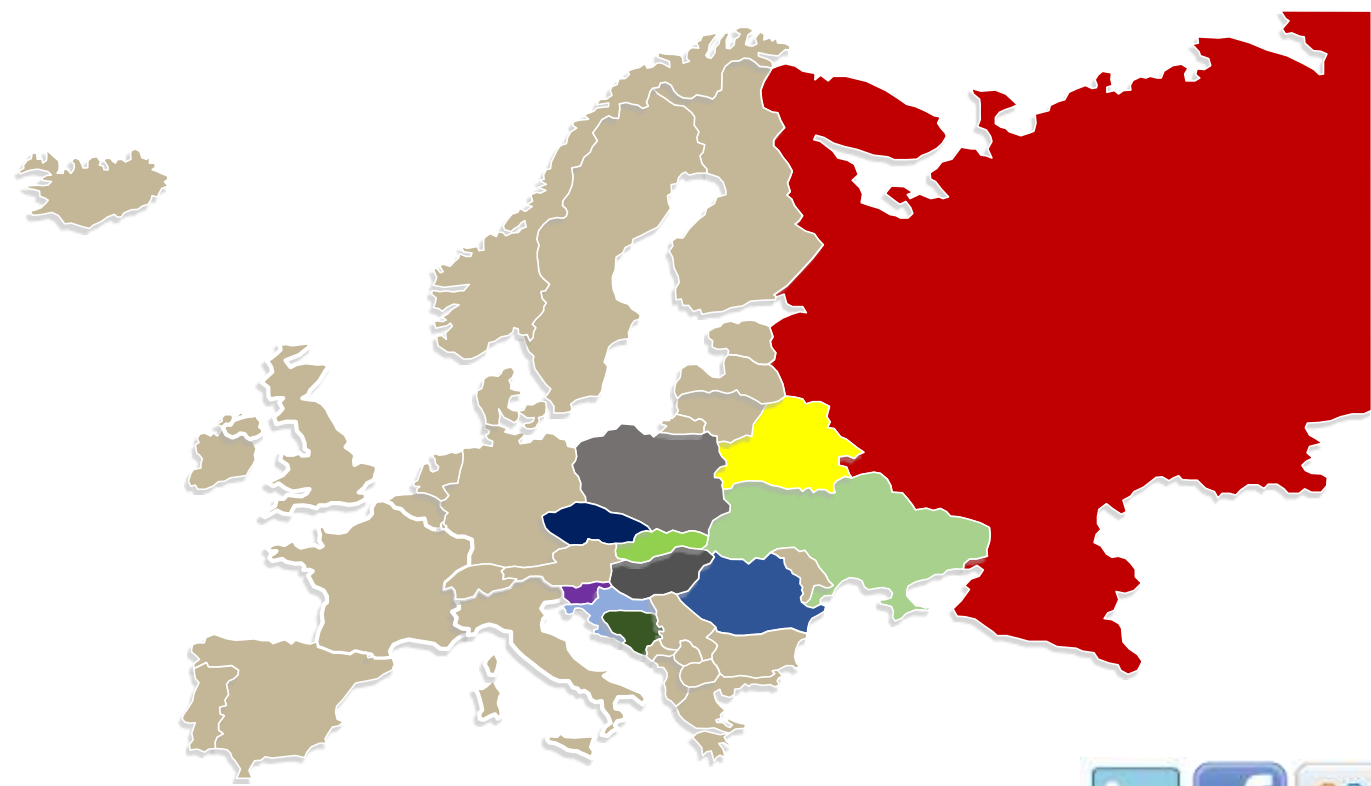

- Астана
- Белград
- Братислава
- Бухарест
- Будапешт
- Любляна
- Киев
- Минск
- Москва
- Прага
- Варшава
- Загреб