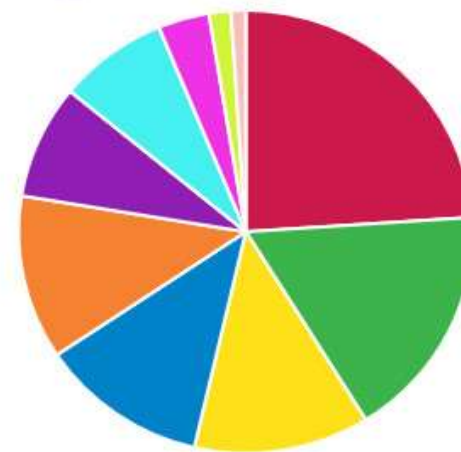

Доля топ производителей/брендов

Website

5KA.RU
 AKUSHERSTVO
 AMWINE.RU
 BABADU
 DETMIR.RU
 P...

Выбор онлайн-площадки

Flat file

Share of top producers

■ PEPSICO ■ COCA-COLA COMPANY ■ IDS BORJOMI INTERNATIONAL ■ N.D.I.G.(GREAT BRITAIN) ■ ПК АКВАПАЙФ
■ PLB ■ Others

Доля **ТОП-производителей** в выбранных онлайн-площадках

Share of top brands of

COCA-COLA COMPANY

■ COCA-COLA ■ SPRITE ■ FANTA ■ BONAQUA ■ COCA-COLA ZERO ■ SCHWEPPES ■ NESTEA ■ BURN
■ COCA-COLA LIGHT ■ BLACK MONSTER