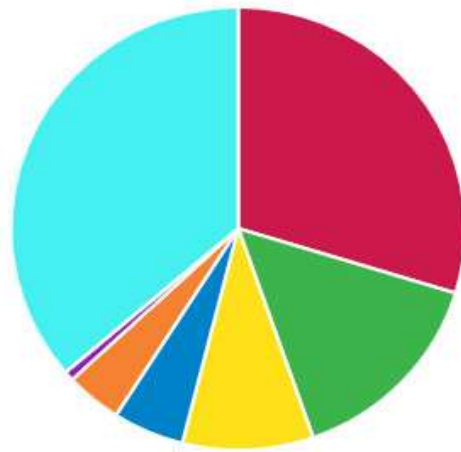

Доля топ производителей/брендов

Website

5KA.RU
 AKUSHERSTVO
 AMWINE.RU
 BABADU
 DETMIR.RU
 P...

Выбор онлайн-площадки

Flat file

Share of top producers

■ PEPSICO ■ COCA-COLA COMPANY ■ IDS BORJOMI INTERNATIONAL ■ N.D.I.G.(GREAT BRITAIN) ■ ПК АКВАПАЙФ
■ PLB ■ Others

Доля **ТОП-производителей** в выбранных онлайн-площадках

Share of top brands of

COCA-COLA COMPANY

■ COCA-COLA ■ SPRITE ■ FANTA ■ BONAQUA ■ COCA-COLA ZERO ■ SCHWEPPES ■ NESTEA ■ BURN
■ COCA-COLA LIGHT ■ BLACK MONSTER